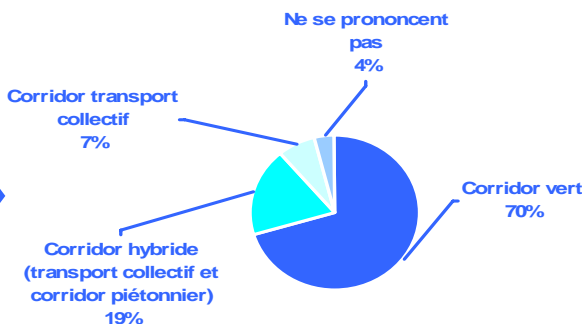

## Ce que vous souhaitez pour votre quartier...

Résultats de la soirée d'information et de consultation du 16 juin 2009 au sujet de l'aménagement de la voie ferrée

Pour marquer la transition entre l'autoroute et Mercier-Est

Vous avez privilégié l'option de marquer l'entrée du quartier et de rétrécir la largeur des rues.

Redonner une jeunesse à la voie ferrée

Vous avez largement choisi l'option du corridor vert.

Améliorer l'aménagement des avenues Souigny et Dubuisson

- L'option que vous préférez est celle qui consiste à rétrécir la largeur de ces rues.
- Transformer ces deux axes en sens unique n'a pas reçu vos faveurs.