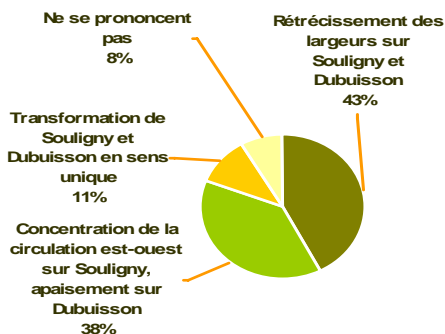

## Ce que vous souhaitez pour votre quartier...

Résultats de la soirée d'information et de consultation du 16 juin 2009 au sujet de l'aménagement de la voie ferrée

Pour marquer la transition entre l'autoroute et Mercier-Est

Vous avez privilégié l'option de marquer l'entrée du quartier et de rétrécir la largeur des rues.

Redonner une jeunesse à la voie ferrée

Vous avez largement choisi l'option du corridor vert.

Améliorer l'aménagement des avenues Souigny et Dubuisson