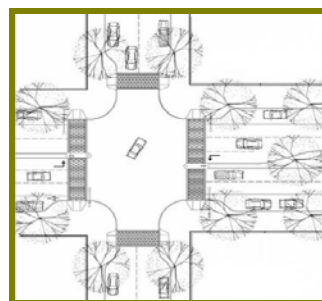

Ce que vous souhaitez pour votre quartier...

Résultats de la soirée d'information et de consultation du 16 juin 2009 au sujet de l'aménagement de la voie ferrée

Pour marquer la transition entre l'autoroute et Mercier-Est