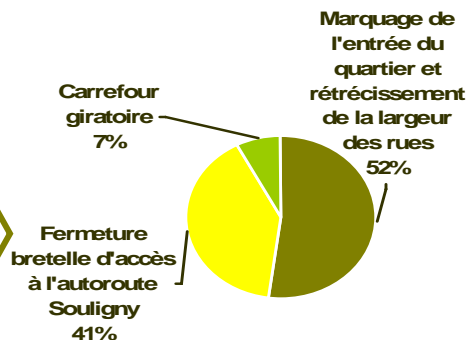

#### Présentation publique

20 janvier 2010

**PRÉSENTATION PUBLIQUE – Stratégies d'implantation et pistes d'action du plan quartier vert**

Lieu à déterminer

#### Lancement du plan quartier vert

17 février 2010

**LANCEMENT – Vers la mise en œuvre du plan quartier vert de Mercier-Est**

Maison de la Culture Mercier (8105, rue Hochelaga) à 18h30

## Ce que vous souhaitez pour votre quartier...

Résultats de la soirée d'information et de consultation du 16 juin 2009 au sujet de l'aménagement de la voie ferrée

Pour marquer la transition entre l'autoroute et Mercier-Est